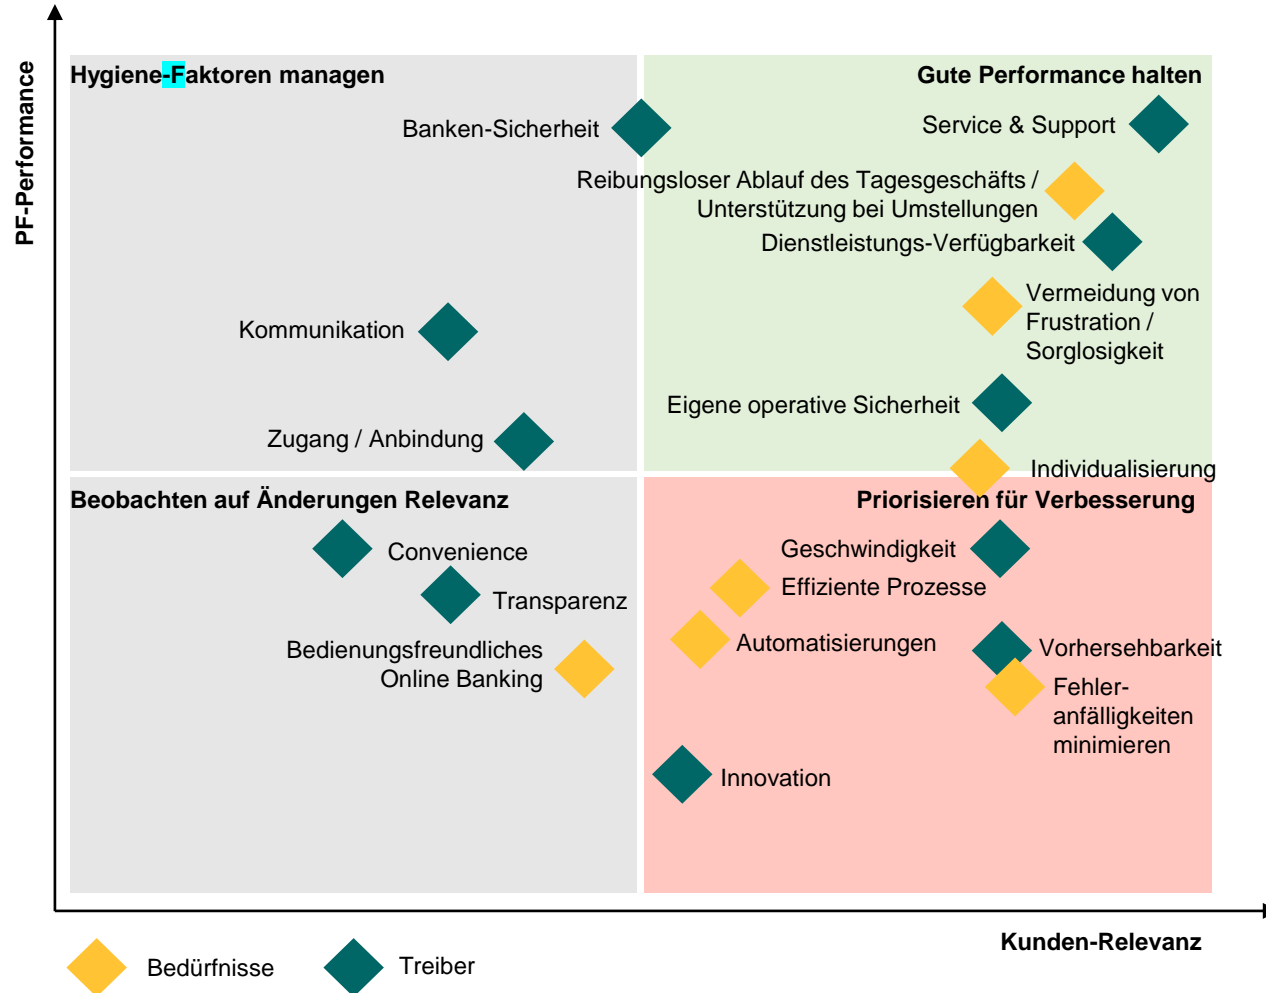

Relevante Treiber und Bedürfnisse: PF Performance

Verbesserungsmöglichkeit besteht vor allem bei den Treibern Geschwindigkeit, Vorhersehbarkeit und Innovation.

Die Ergebnisse auf einem Blick

Die wichtigsten Key Insights und Handlungsempfehlungen